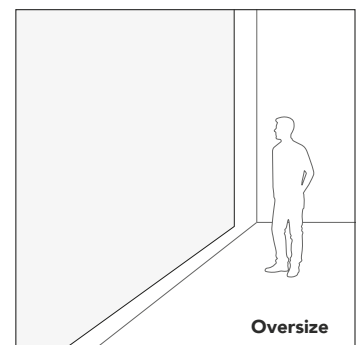

Rockfon Canva® väggabsorbent

Rockfon Canva® är utformad för hög akustisk prestanda, oändliga designmöjligheter och flexibilitet – från vägg- till takapplikationer beroende på utrymmets behov. Detta modulära system med avtagbara textildukar är en hållbarhetsdriven lösning som kan användas som ett enstaka element, i anpassade pusselkombinationer eller i oversizestorlekar.

En oändlig rad av väggabsorbentslayouter som kan anpassas efter ditt utrymme

Egenskaper

Reaktion vid brandpåverkan	Ljudabsorption	Inomhusmiljö	Hållbarhet	Slagtålighet
B-s1, d0 på systemnivå	α_w: 0.95 (klass A)	VOC: A och M1	EPD*/LCA (snart klar)	Klass 2A (enligt EN 13964-bilaga D)

*Gäller alla Rockfon Canva väggabsorbenter.