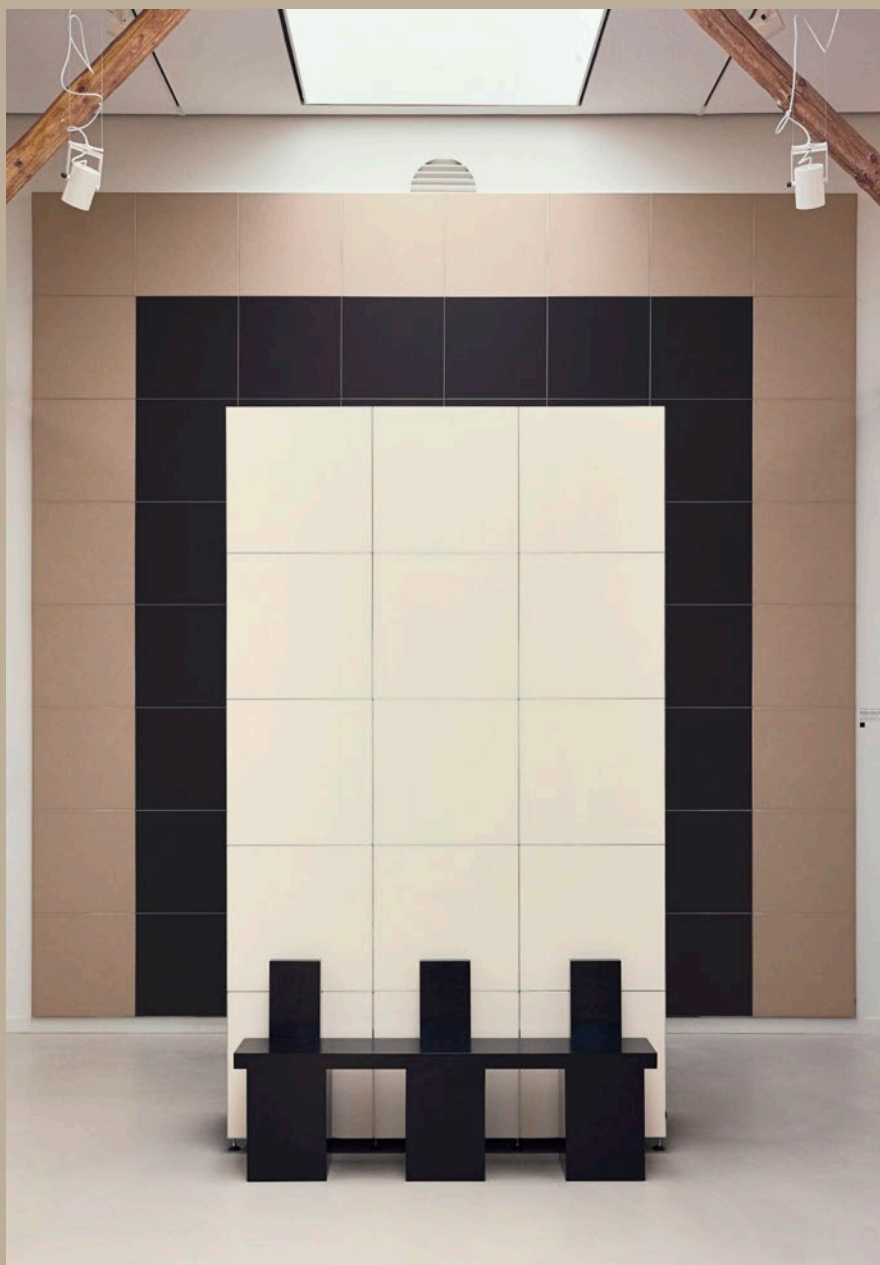

Designad av Akuart

Rockfon Canva har skapats i samarbete med Akuart, en ledande aktör inom flexibel och helt anpassningsbar akustisk produktdesign.

AKUART