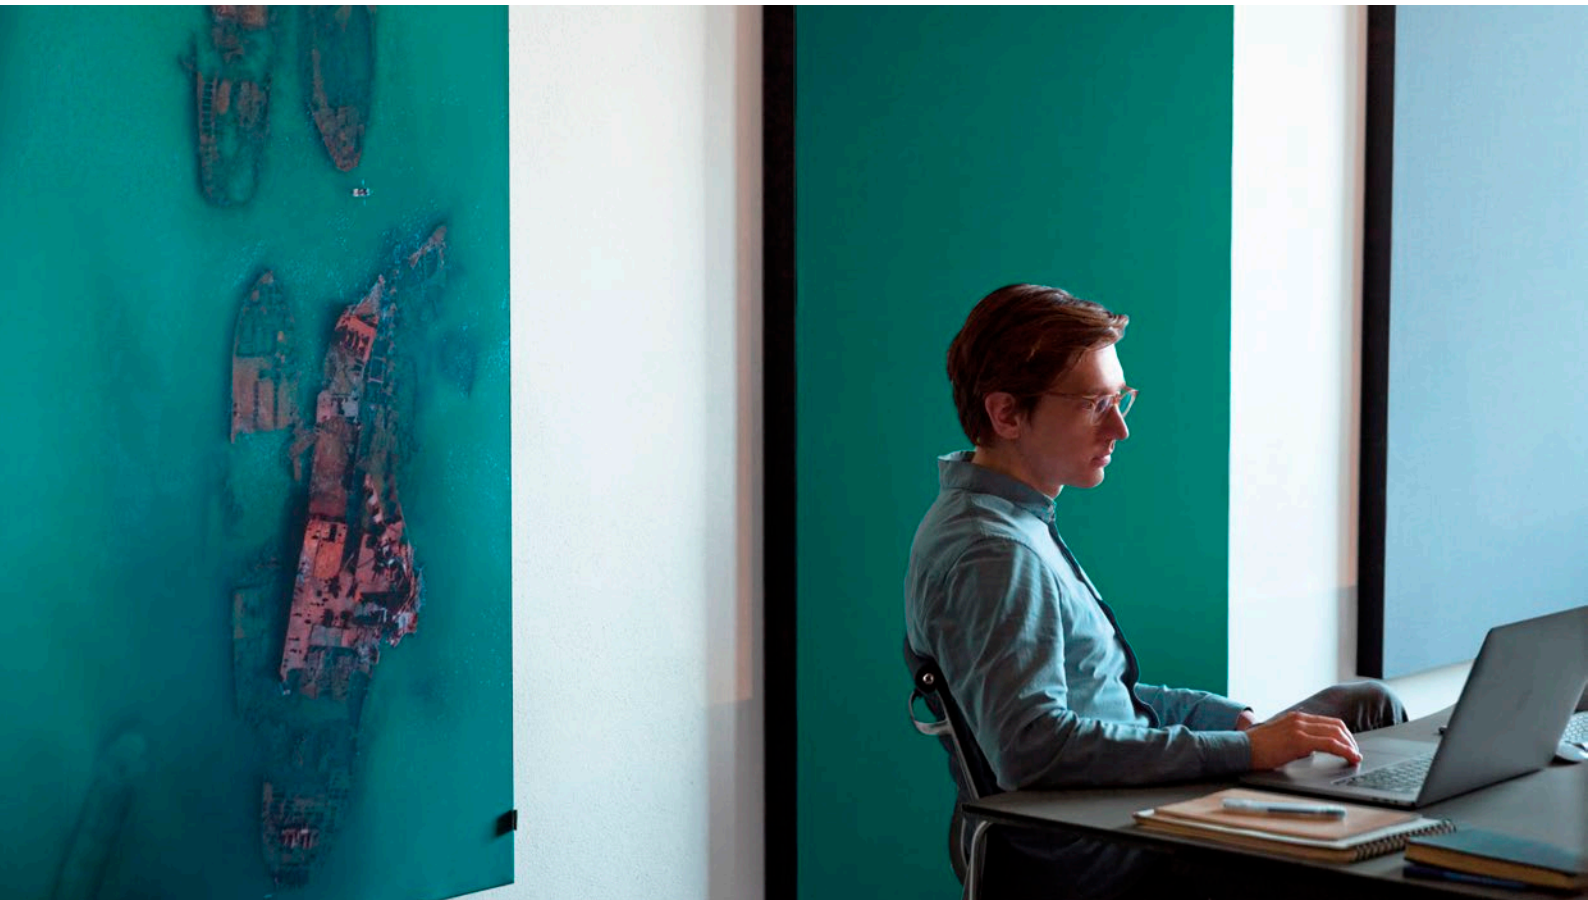

Optimal designfrihet

Välj mellan våra 34 Colours of Wellbeing, som har valts ut av färgexperter, eller grafik efter eget val för att passa stämningen, funktionen eller varumärket i alla utrymmen.

En mycket konkurrenskraftig, certifierad produkt

Produkterna har en stark kärna av stenull, en elegant aluminiumram och 100 % återvunnen polyester som i kombination med sin unika design erbjuder exceptionell hållbarhet med tidlös estetik.

Material

- Aluminiumram
- Stenull, ljudabsorberande skiva bakom duken
- Textilduk

Hållbar

- Tvättbar duk
- Vaggabsorbent med lång livslängd
- Enkel demontering för återvinning