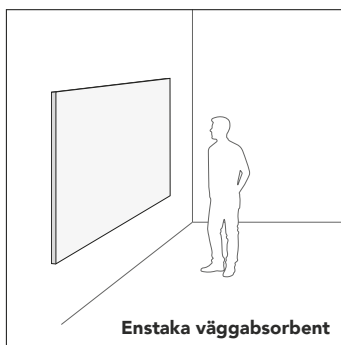

Rockfon Canva® väggabsorbent

Rockfon Canva® är utformad för hög akustisk prestanda, oändliga designmöjligheter och flexibilitet – från vägg- till takapplikationer beroende på utrymmets behov. Detta modulära system med avtagbara textildukar är en hållbarhetsdriven lösning som kan användas som ett enstaka element, i anpassade pusselkombinationer eller i oversizestorlekar.

En oändlig rad av väggabsorbentslayouter som kan anpassas efter ditt utrymme

Egenskaper

Reaktion vid brandpåverkan	Ljudabsorption	Inomhusmiljö	Hållbarhet	Slagtålighet
B-s1, d0 på systemnivå	α_w: 0.95 (klass A)	VOC: A och M1	EPD*/LCA (snart klar)	Klass 2A (enligt EN 13964-bilaga D)

*Gäller alla Rockfon Canva väggabsorbenter.