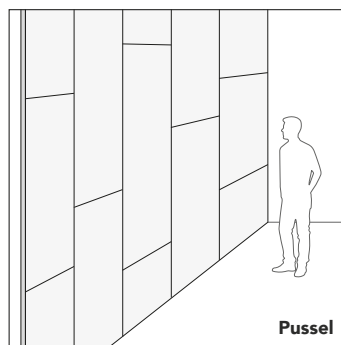

Rockfon Canva® väggabsorbent

Rockfon Canva® är utformad för hög akustisk prestanda, oändliga designmöjligheter och flexibilitet – från vägg- till takapplikationer beroende på utrymmets behov. Detta modulära system med avtagbara textildukar är en hållbarhetsdriven lösning som kan användas som ett enstaka element, i anpassade pusselkombinationer eller i oversizestorlekar.

En oändlig rad av väggabsorbentslayouter som kan anpassas efter ditt utrymme

Egenskaper

Reaktion vid brandpåverkan	Ljudabsorption	Inomhusmiljö	Hållbarhet	Slagtålighet
B-s1, d0 på systemnivå	α_w: 0.95 (klass A)	VOC: A och M1	EPD*/LCA (snart klar)	Klass 2A (enligt EN 13964-bilaga D)

*Gäller alla Rockfon Canva väggabsorbenter.